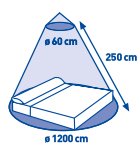

13,50€
Mosquiteras cama matrimonio Habitex Poliéster y anilla plástica superior. 5510D45