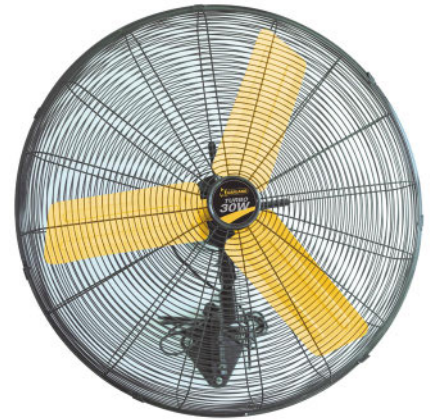

## Ventiladores industriales

124,60€

**Ventilador industrial de suelo HJM FE593**  
Ø 50 cm. 3 velocidades.  
5 aspas ABS.  
9016R225

196€

**Ventilador industrial de suelo HJM VSI60**  
Ø 60 cm. 3 velocidades.  
3 aspas de aluminio.  
Base con ruedas.  
9016R226

199,90€

**Ventilador Garland Turbo 24S-V23**  
260 W. Cabezal Ø 61 cm. Base con ruedas.  
Caudal 131,6 m³/min. 9016R255

199,90€

**Ventilador de pared Garland Turbo 24W-V23**  
Cabezal oscilante Ø 61 cm. Caudal 196 m³/min.  
9016R256