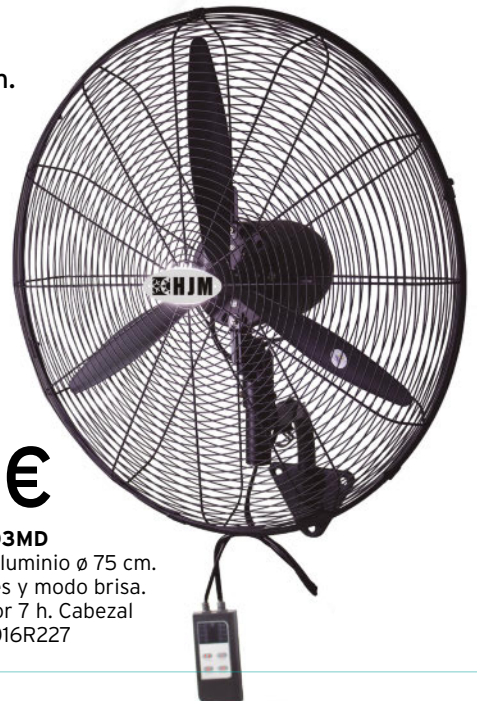

140€

HJM VIPO03MD

4 aspas de aluminio ø 75 cm. 4 velocidades y modo brisa. Temporizador 7 h. Cabezal oscilante. 9016R227