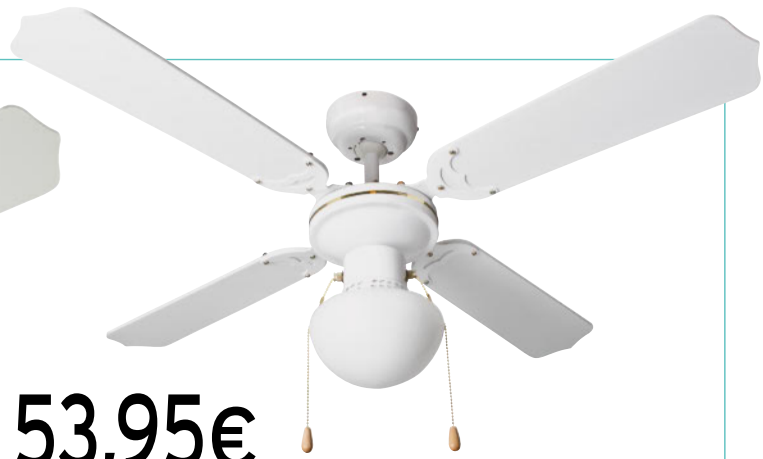

53,95€

Habitex VTR-1000B con luz
3 velocidades. Flujo de aire verano/invierno.
Bombilla E27 máx 60 W. 9016R1